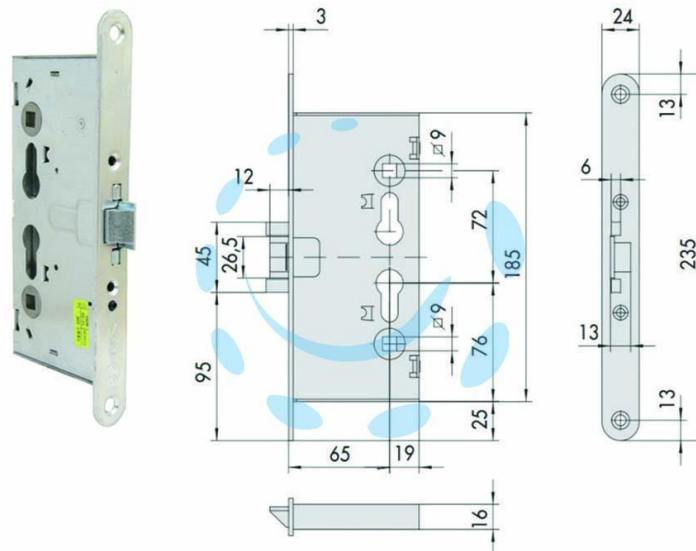

**ELETTROSERRATURA DA INFILARE PER PORTE  
TAGLIAFUOCO ANTIPANICO 13110 - mm.65 (13110650)**

Cod.

448413

## DESCRIZIONE

frontale, scatola e scrocco in acciaio con rivestimento in zinco, quadro maniglia mm.9, ambidestra, 2 mandate, solo scrocco, tensione 12V/800mA, funzionamento interno con maniglia o chiave, esterno con maniglia attivabile elettricamente e/o con chiave, interasse mm.72, frontale mm.24, entrata mm.65, cilindro non compreso