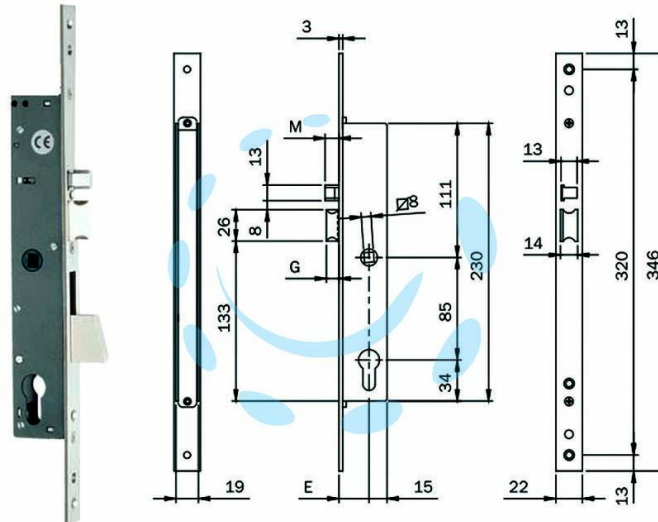

**ELETTROSERRATURA INFILARE MONTANTI CON CATEN.
QUADRO E SCROCCO 78180 - mm.35 (781802352)**

Cod.

321709

DESCRIZIONE

elettroserratura da infilare per montanti per cilindro a profilo europeo (non compreso) - chiusura laterale - 12V AC/DC - frontale mm.346x22x3 in acciaio inox - catenaccio rotante mandata mm.24 - scrocco autobloccante - richiamo scrocco con impulso elettrico , chiave o quadro maniglia mm.8 - pistone di carica separato - 2 ghiere - coppia spessori sottofrontale - viti di fissaggio