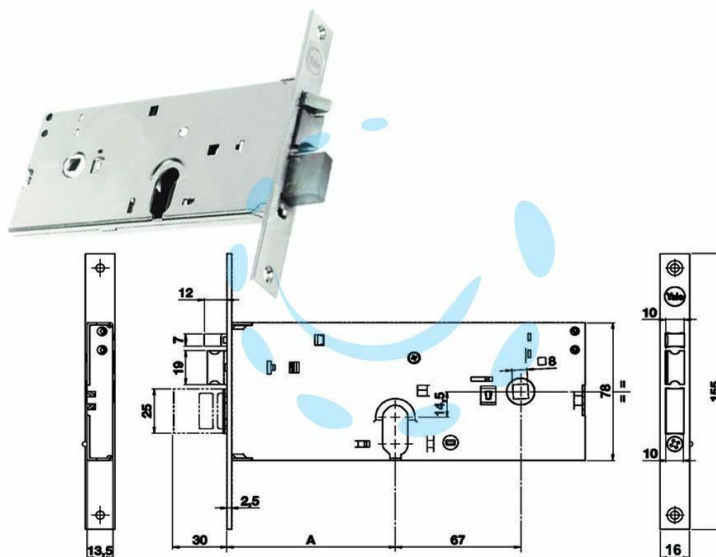

ELETTROSERRATURA INFILARE PER FASCE
CATENACCIO E SCR. MM.78 H 85202 - mm.70, 3 mandate
(Y8520270080)

Cod.

393379

DESCRIZIONE

per fascia alta, scatola in acciaio zincato, catenaccio con scrocco separato e pistone di ricarica reversibile con richiamo tramite chiave o quadro maniglia da mm.8 passante, funzionante con cilindro ovale non compreso, tensione 12v, scatola mm.78h., interasse mm.67, frontale mm.16