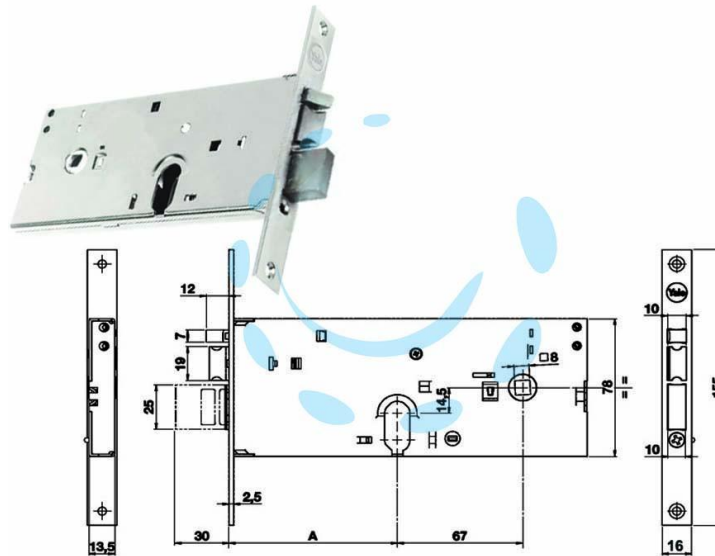

ELETTROSERRATURA INFILARE PER FASCE
CATENACCIO E SCR. MM.78 H 85202 - mm.70, 3 mandate
(Y8520270080)

Cod.

393379

DESCRIZIONE

per fascia alta, scatola in acciaio zincato, catenaccio con scrocco separato e pistone di ricarica reversibile con richiamo tramite chiave o quadro maniglia da mm.8 passante, funzionante con cilindro ovale non compreso, tensione 12v, scatola mm.78h., interasse mm.67, frontale mm.16