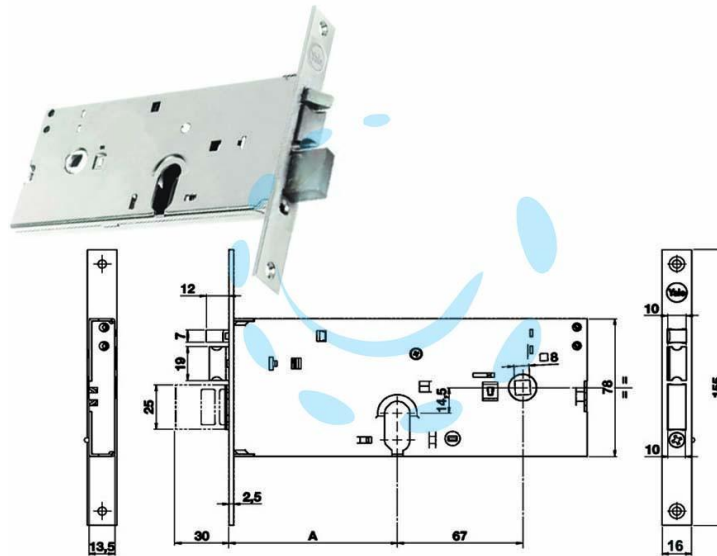

**ELETTROSERRATURA INFILARE PER FASCE**  
**CATENACCIO E SCR. MM.78 H 85202 - mm.80, 3 mandate**  
**(Y8520280080)**

Cod.

203128

## DESCRIZIONE

per fascia alta, scatola in acciaio zincato, catenaccio con scrocco separato e pistone di ricarica reversibile con richiamo tramite chiave o quadro maniglia da mm.8 passante, funzionante con cilindro ovale non compreso, tensione 12v, scatola mm.78h., interasse mm.67, frontale mm.16