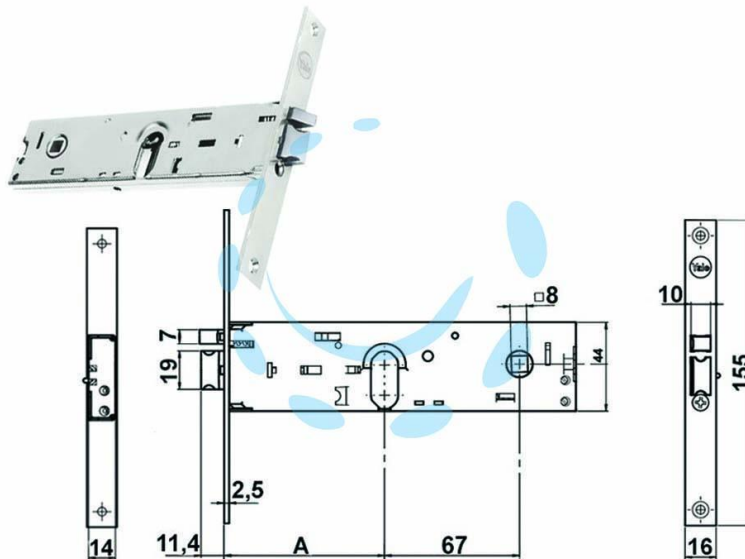

ELETTROSERRATURA INFILARE PER FASCE SOLO  
SCROCCO MM.44 H 85400 - mm.70 (Y8540070080VNE)

Cod.

172370

## DESCRIZIONE

per fascia stretta, scatola in acciaio zincato, solo scrocco reversibile, pistone di ricarica reversibile con richiamo tramite chiave o quadro maniglia da mm.8 passante, funzionante con cilindro ovale non compreso, scatola mm.44h., interasse mm.67, frontale da mm.16