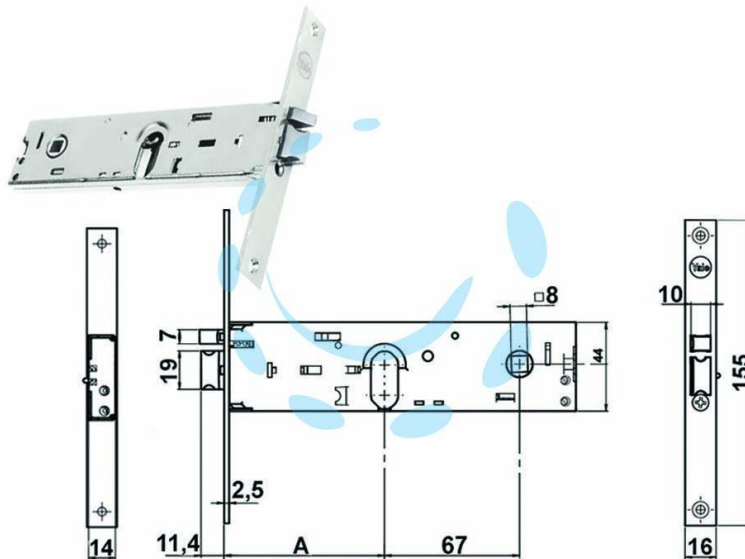

ELETTROSERRATURA INFILARE PER FASCE SOLO
SCROCCO MM.44 H 85400 - mm.80 (Y8540080080VNE)

Cod.

172387

DESCRIZIONE

per fascia stretta, scatola in acciaio zincato, solo scrocco reversibile, pistone di ricarica reversibile con richiamo tramite chiave o quadro maniglia da mm.8 passante, funzionante con cilindro ovale non compreso, scatola mm.44h., interasse mm.67, frontale da mm.16