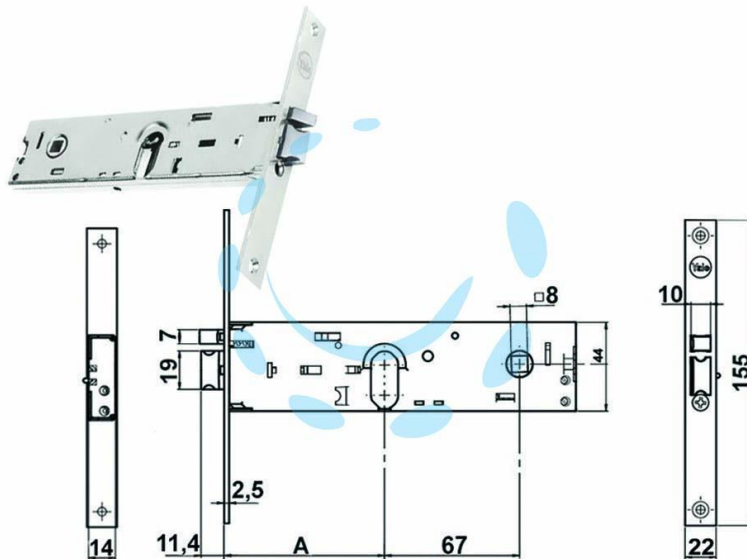

**ELETTROSERRATURA INFILARE PER FASCE SOLO  
SCROCCO MM.44 H 85900 - mm.70 (Y8590070080VNE)**

Cod.

311410

## DESCRIZIONE

per fascia stretta, scatola in acciaio zincato, solo scrocco reversibile, pistone di ricarica reversibile con richiamo tramite chiave o quadro maniglia da mm.8 passante, funzionante con cilindro ovale non compreso, scatola mm.44h., interasse mm.67, frontale mm.22