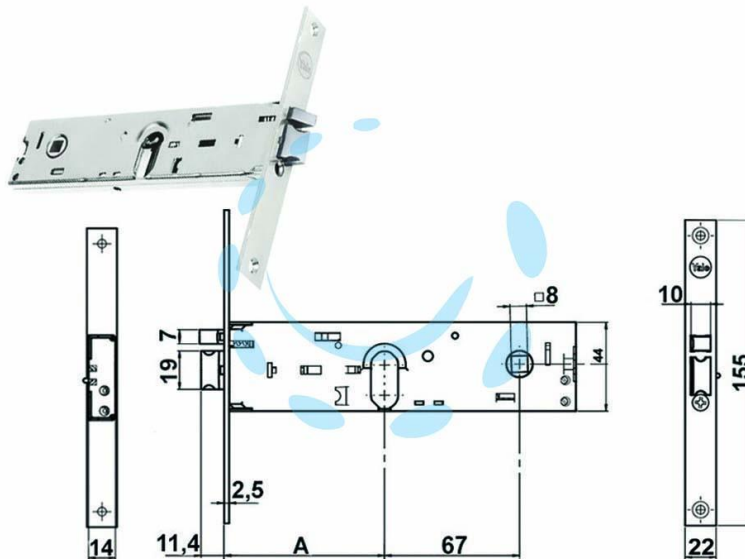

**ELETTROSERRATURA INFILARE PER FASCE SOLO
SCROCCO MM.44 H 85900 - mm.80 (Y8590080080VNE)**

Cod.

317825

DESCRIZIONE

per fascia stretta, scatola in acciaio zincato, solo scrocco reversibile, pistone di ricarica reversibile con richiamo tramite chiave o quadro maniglia da mm.8 passante, funzionante con cilindro ovale non compreso, scatola mm.44h., interasse mm.67, frontale mm.22