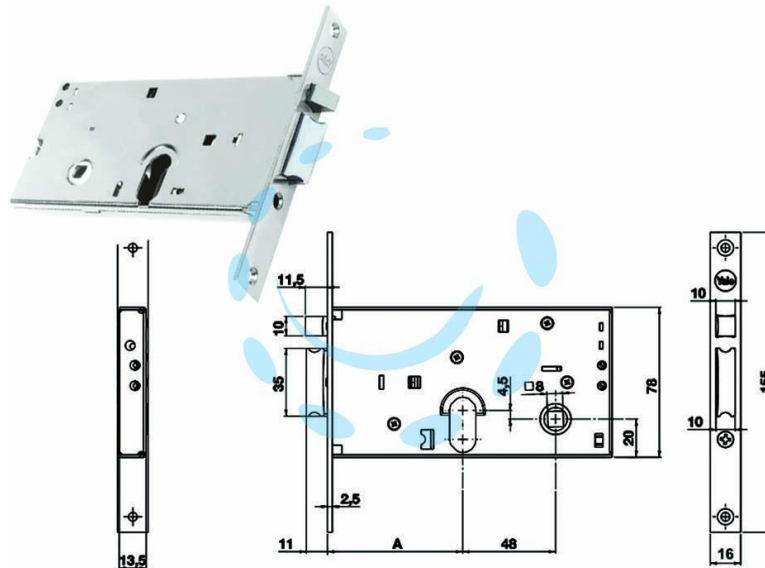

**ELETTROSERRATURA INFILARE PER FASCE SOLO  
SCROCCO MM.78 H 85000 - mm.58 (Y8500058080)**

Cod.

107860

## DESCRIZIONE

per fascia alta, scatola e frontale in acciaio zincato, solo scrocco reversibile, pistone di ricarica reversibile con richiamo tramite chiave o quadro maniglia da mm.8 passante, funzionante con cilindro ovale non compreso, tensione 12v, scatola mm.78h., interasse mm.48, frontale mm.16