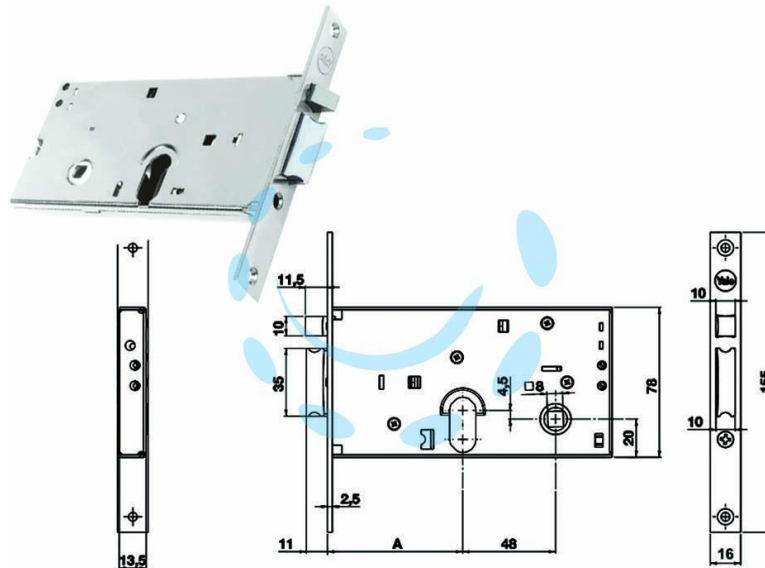

**ELETTROSERRATURA INFILARE PER FASCE SOLO  
SCROCCO MM.78 H 85000 - mm.70 (Y8500070080)**

Cod.

107877

## DESCRIZIONE

per fascia alta, scatola e frontale in acciaio zincato, solo scrocco reversibile, pistone di ricarica reversibile con richiamo tramite chiave o quadro maniglia da mm.8 passante, funzionante con cilindro ovale non compreso, tensione 12v, scatola mm.78h., interasse mm.48, frontale mm.16