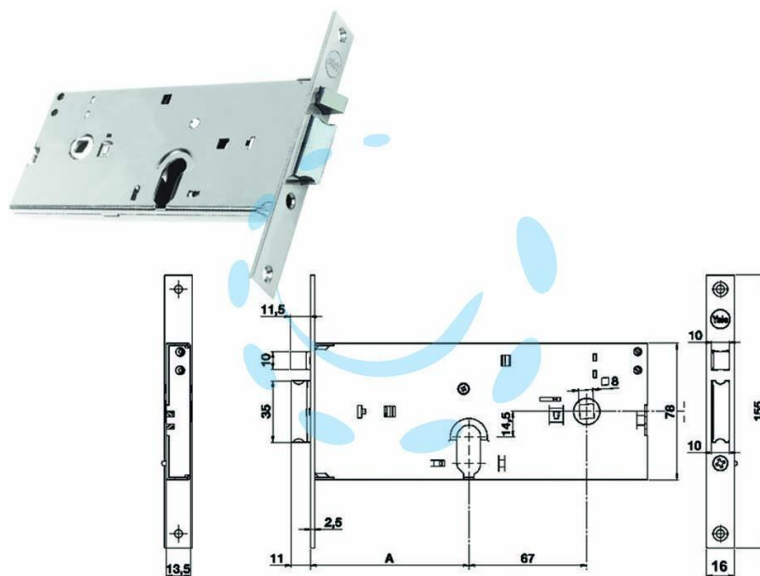

ELETTROSERRATURA INFILARE PER FASCE SOLO
SCROCCO MM.78 H 85002 - mm.70, frontale mm.16
(Y8500270080)

Cod.

172356

DESCRIZIONE

per fascia alta, frontale in acciaio inox, scatola in acciaio zincato, solo scrocco reversibile, pistone di ricarica reversibile con richiamo tramite chiave o quadro maniglia da mm.8 passante, funzionante con cilindro ovale non compreso, tensione 12v, scatola mm.78h., interasse mm.67