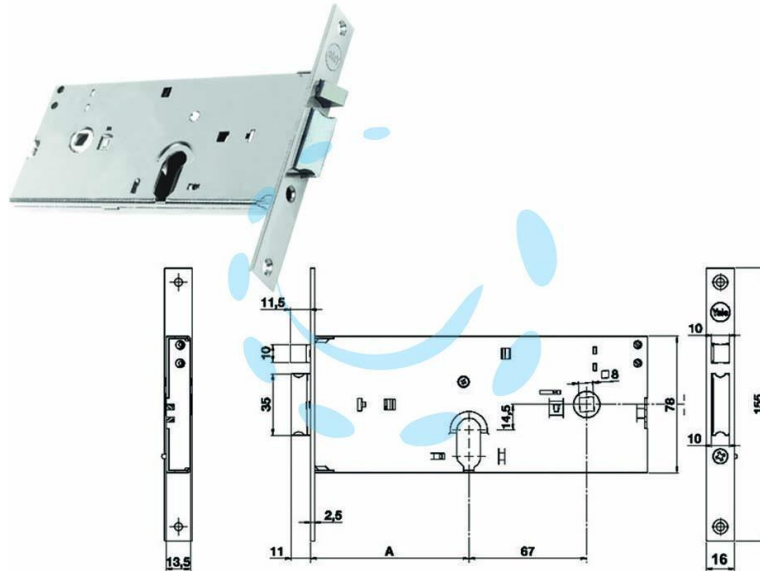

ELETTROSERRATURA INFILARE PER FASCE SOLO
SCROCCO MM.78 H 85002 - mm.70, frontale mm.22
(Y8550270080)

Cod.

393386

DESCRIZIONE

per fascia alta, frontale in acciaio inox, scatola in acciaio zincato, solo scrocco reversibile, pistone di ricarica reversibile con richiamo tramite chiave o quadro maniglia da mm.8 passante, funzionante con cilindro ovale non compreso, tensione 12v, scatola mm.78h., interasse mm.67