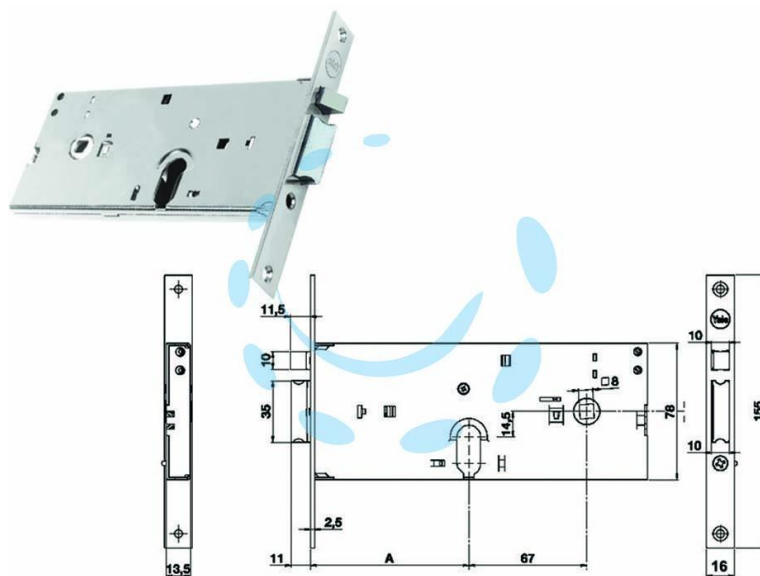

ELETTROSERRATURA INFILARE PER FASCE SOLO
SCROCCO MM.78 H 85002 - mm.80, frontale mm.16
(Y8500280080)

Cod.

172363

DESCRIZIONE

per fascia alta, frontale in acciaio inox, scatola in acciaio zincato, solo scrocco reversibile, pistone di ricarica reversibile con richiamo tramite chiave o quadro maniglia da mm.8 passante, funzionante con cilindro ovale non compreso, tensione 12v, scatola mm.78h., interasse mm.67