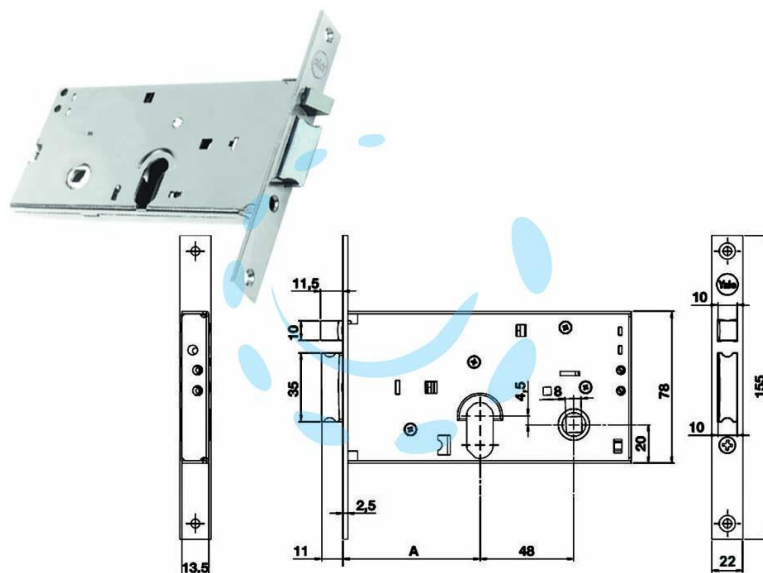

**ELETTROSERRATURA INFILARE PER FASCE SOLO  
SCROCCO MM.78 H 85500 - mm.58 (Y8550058080)**

Cod.

311380

## DESCRIZIONE

per fascia alta, frontale in acciaio inox, scatola in acciaio zincato, solo scrocco reversibile, pistone di ricarica reversibile con richiamo tramite chiave o quadro maniglia da mm.8 passante, funzionante con cilindro ovale non compreso, tensione 12v, scatola mm.78h., interasse mm.48, frontale mm.22