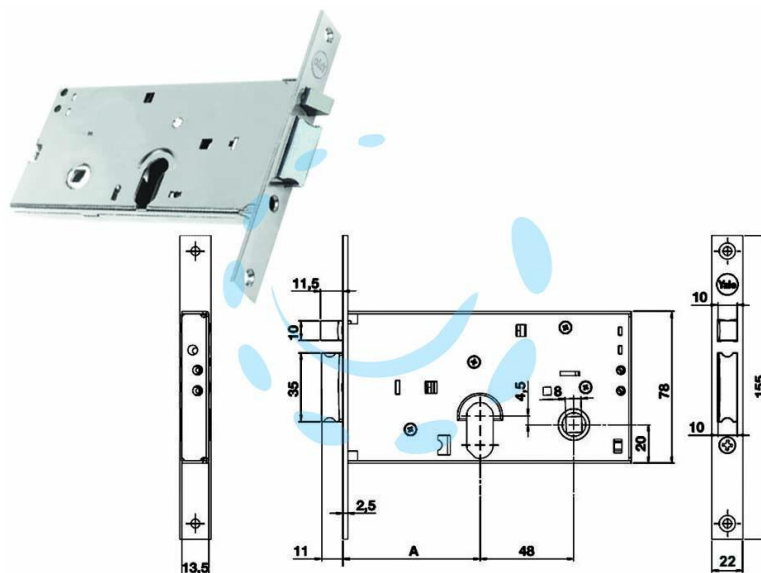

**ELETTROSERRATURA INFILARE PER FASCE SOLO
SCROCCO MM.78 H 85500 - mm.70 (Y8550070080)**

Cod.

311397

DESCRIZIONE

per fascia alta, frontale in acciaio inox, scatola in acciaio zincato, solo scrocco reversibile, pistone di ricarica reversibile con richiamo tramite chiave o quadro maniglia da mm.8 passante, funzionante con cilindro ovale non compreso, tensione 12v, scatola mm.78h., interasse mm.48, frontale mm.22