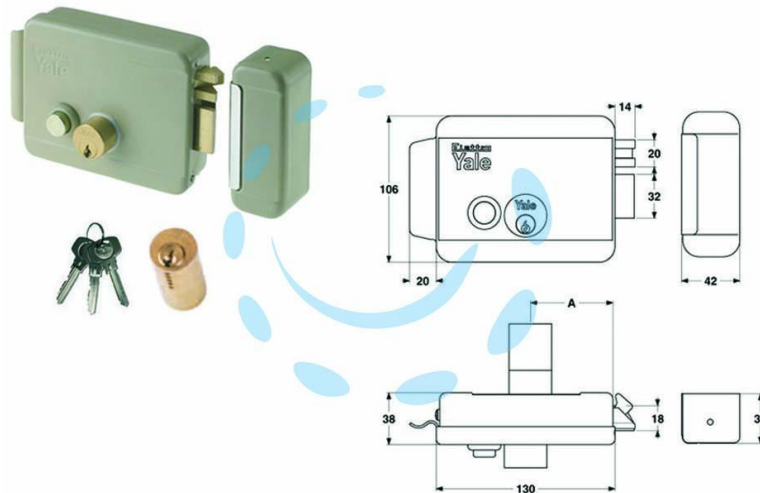

**ELETTROSERRATURA PER CANCELLI CON PULSANTE
SENZA TETTO 6880 - mm.60 DX (Y68800601)**

Cod.

189460

DESCRIZIONE

scatola e bocchetta in acciaio verniciato, alimentazione esclusivamente mediante trasformatore 15w - tensione 12v, scrocco autobloccante, apertura dall'interno con pulsante o con chiave, cilindro fisso tondo, dotazione: 3 chiavi