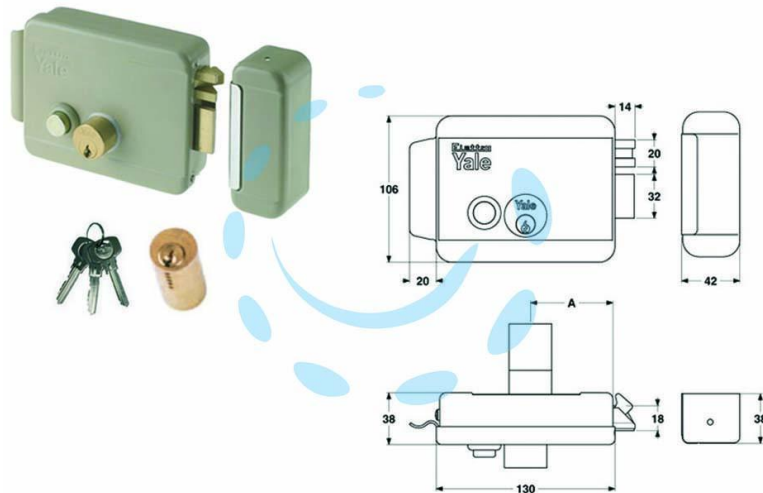

**ELETTROSERRATURA PER CANCELLI CON PULSANTE
SENZA TETTO 6880 - mm.70 DX (Y68800701)**

Cod.

189477

DESCRIZIONE

scatola e bocchetta in acciaio verniciato, alimentazione esclusivamente mediante trasformatore 15w - tensione 12v, scrocco autobloccante, apertura dall'interno con pulsante o con chiave, cilindro fisso tondo, dotazione: 3 chiavi