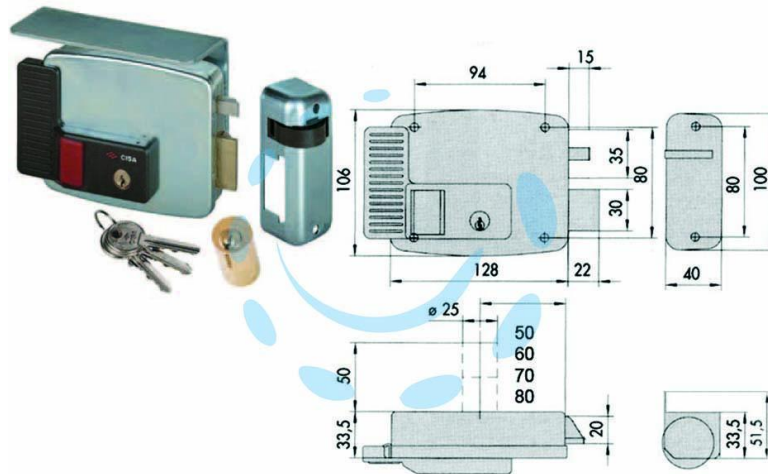

**ELETTROSERRATURA PER CANCELLI CON TETTO E  
PULSANTE INTERNO 11731 - mm.80 DX (11731801)**

Cod.

200868

## DESCRIZIONE

scatola e bocchetta in acciaio con rivestimento in zinco, tensione 12v AC, scrocco autobloccante, apertura dall'interno con pulsante o con chiave, cilindro fisso tondo, dotazione: 3 chiavi