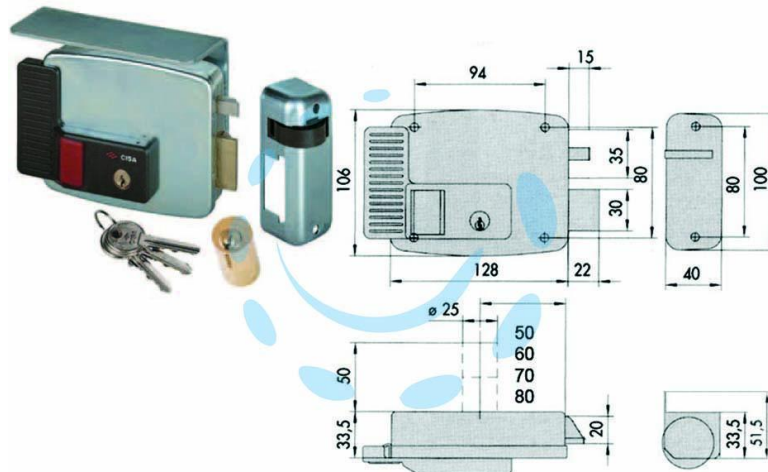

**ELETTROSERRATURA PER CANCELLI CON TETTO E
PULSANTE INTERNO 11731 - mm.80 SX (11731802)**

Cod.

200875

DESCRIZIONE

scatola e bocchetta in acciaio con rivestimento in zinco, tensione 12v AC, scrocco autobloccante, apertura dall'interno con pulsante o con chiave, cilindro fisso tondo, dotazione: 3 chiavi