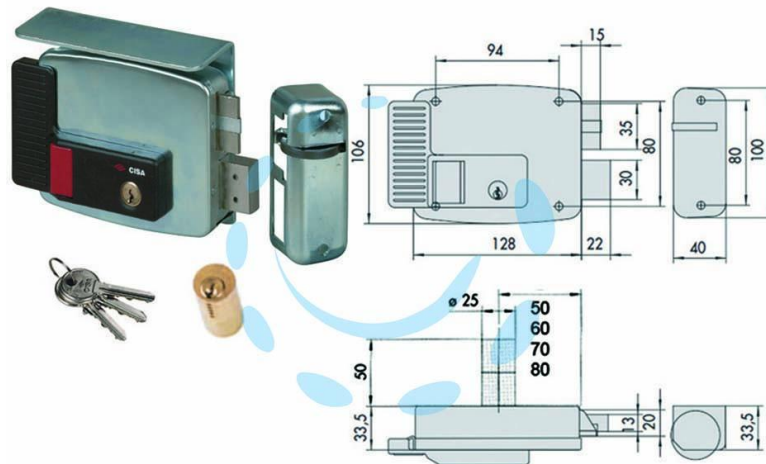

**ELETTROSERRATURA PER CANCELLI TETTO E
PULSANTE INTERNO 2 MANDATE 11771 - mm.50 DX
(11771501)**

Cod.

244251

DESCRIZIONE

scatola e bocchetta in acciaio con rivestimento in zinco, tensione 12v AC, scrocco autobloccante, catenaccio 2 mandate manuali - apertura dall'interno con pulsante, cilindro fisso tondo, dotazione: 3 chiavi