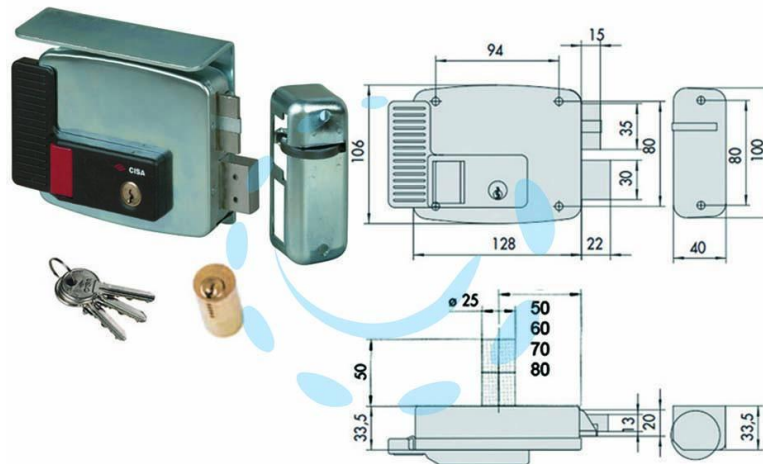

**ELETTROSERRATURA PER CANCELLI TETTO E
PULSANTE INTERNO 2 MANDATE 11771 - mm.50 SX
(11771502)**

Cod.

244268

DESCRIZIONE

scatola e bocchetta in acciaio con rivestimento in zinco, tensione 12v AC, scrocco autobloccante, catenaccio 2 mandate manuali - apertura dall'interno con pulsante, cilindro fisso tondo, dotazione: 3 chiavi