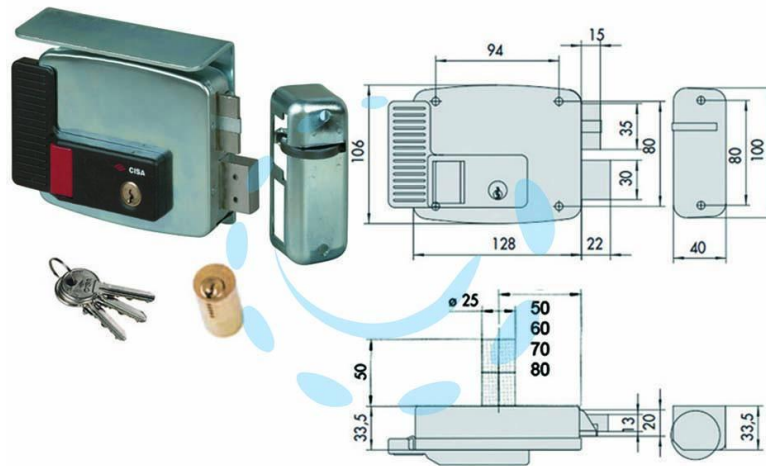

**ELETTROSERRATURA PER CANCELLI TETTO E
PULSANTE INTERNO 2 MANDATE 11771 - mm.60 DX
(11771601)**

Cod.

244275

DESCRIZIONE

scatola e bocchetta in acciaio con rivestimento in zinco, tensione 12v AC, scrocco autobloccante, catenaccio 2 mandate manuali - apertura dall'interno con pulsante, cilindro fisso tondo, dotazione: 3 chiavi