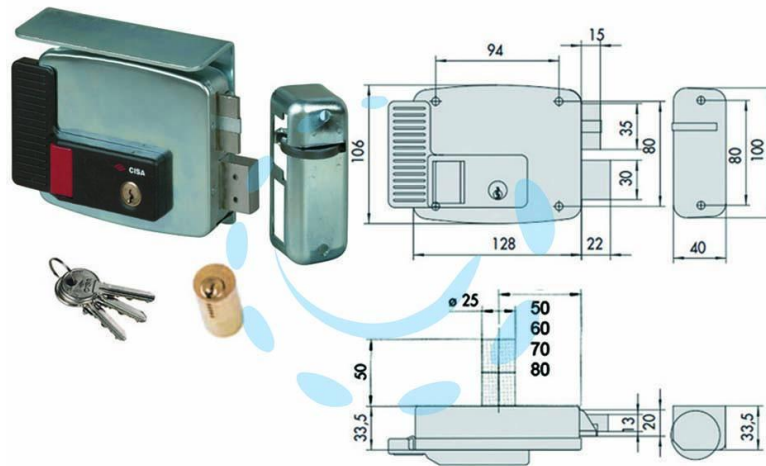

**ELETTROSERRATURA PER CANCELLI TETTO E
PULSANTE INTERNO 2 MANDATE 11771 - mm.60 SX
(11771602)**

Cod.

244282

DESCRIZIONE

scatola e bocchetta in acciaio con rivestimento in zinco, tensione 12v AC, scrocco autobloccante, catenaccio 2 mandate manuali - apertura dall'interno con pulsante, cilindro fisso tondo, dotazione: 3 chiavi