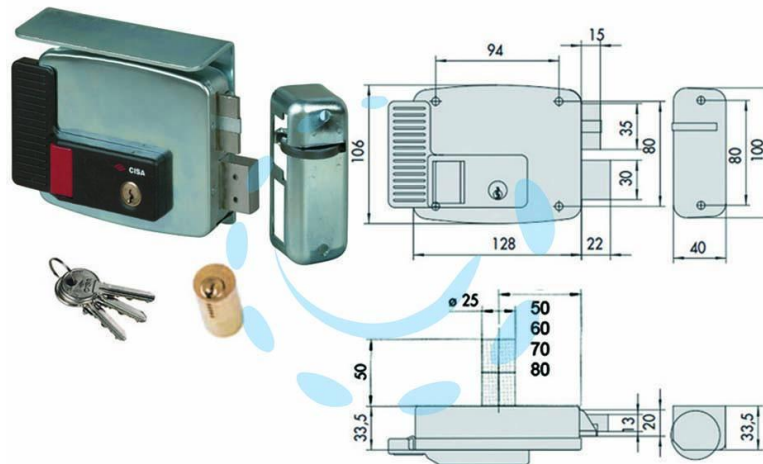

**ELETTROSERRATURA PER CANCELLI TETTO E
PULSANTE INTERNO 2 MANDATE 11771 - mm.70 DX
(11771701)**

Cod.

244299

DESCRIZIONE

scatola e bocchetta in acciaio con rivestimento in zinco, tensione 12v AC, scrocco autobloccante, catenaccio 2 mandate manuali - apertura dall'interno con pulsante, cilindro fisso tondo, dotazione: 3 chiavi