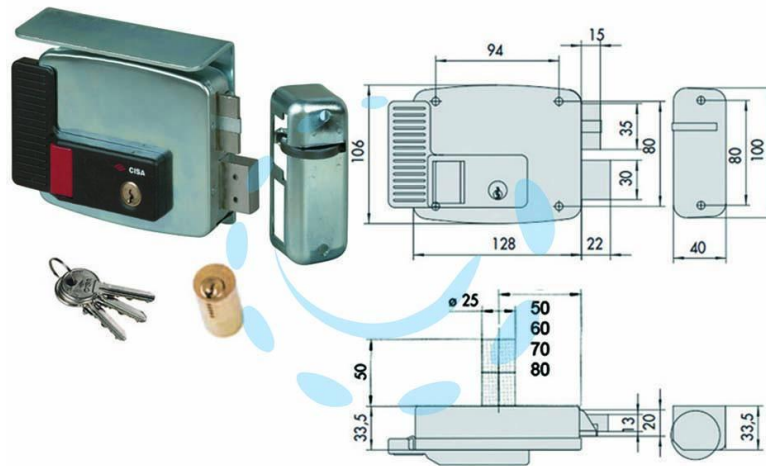

**ELETTROSERRATURA PER CANCELLI TETTO E
PULSANTE INTERNO 2 MANDATE 11771 - mm.70 SX
(11771702)**

Cod.

244305

DESCRIZIONE

scatola e bocchetta in acciaio con rivestimento in zinco, tensione 12v AC, scrocco autobloccante, catenaccio 2 mandate manuali - apertura dall'interno con pulsante, cilindro fisso tondo, dotazione: 3 chiavi