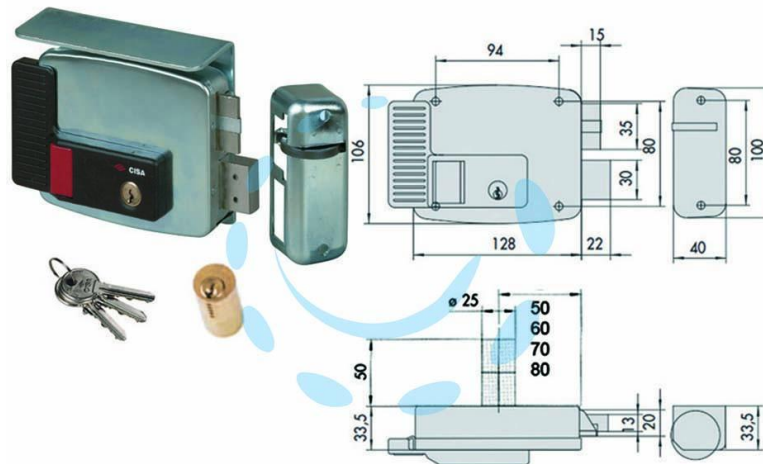

**ELETTROSERRATURA PER CANCELLI TETTO E  
PULSANTE INTERNO 2 MANDATE 11771 - mm.80 DX  
(11771801)**

Cod.

244312

## DESCRIZIONE

scatola e bocchetta in acciaio con rivestimento in zinco, tensione 12v AC, scrocco autobloccante, catenaccio 2 mandate manuali - apertura dall'interno con pulsante, cilindro fisso tondo, dotazione: 3 chiavi