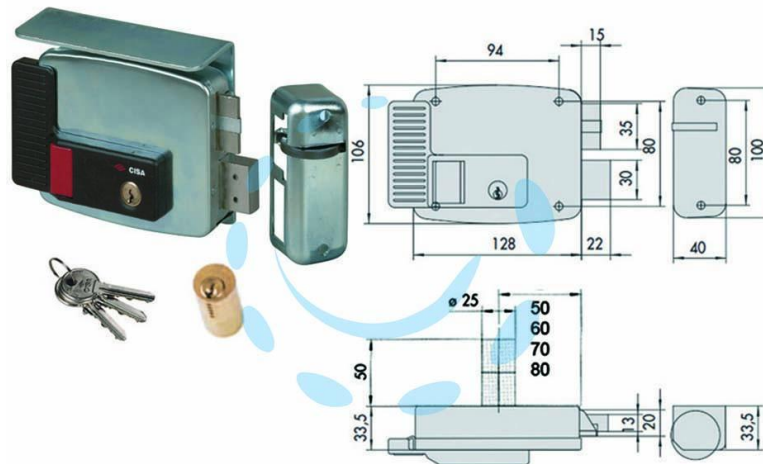

**ELETTROSERRATURA PER CANCELLI TETTO E
PULSANTE INTERNO 2 MANDATE 11771 - mm.80 SX
(11771802)**

Cod.

244329

DESCRIZIONE

scatola e bocchetta in acciaio con rivestimento in zinco, tensione 12v AC, scrocco autobloccante, catenaccio 2 mandate manuali - apertura dall'interno con pulsante, cilindro fisso tondo, dotazione: 3 chiavi