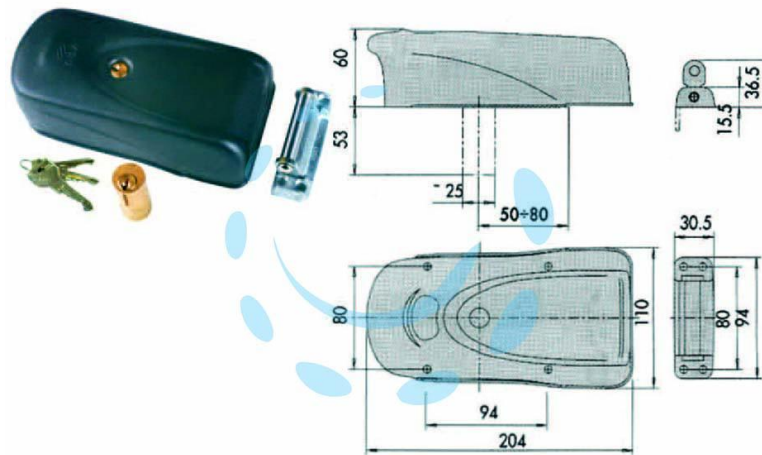

**ELETTROSERRATURA PER PORTE IN FERRO 1A721 -  
(1A721.00.0)**

Cod.

67348

## DESCRIZIONE

- mm.50/80 tensione 12v, reversibilità DX/SX ed entrata variabile, scudo di protezione in acciaio verniciato, bocchette in metallo con perno oscillante in inox, catenaccio a gancio rotante in alluminio estruso, cilindro fisso, dotazione 3 chiavi