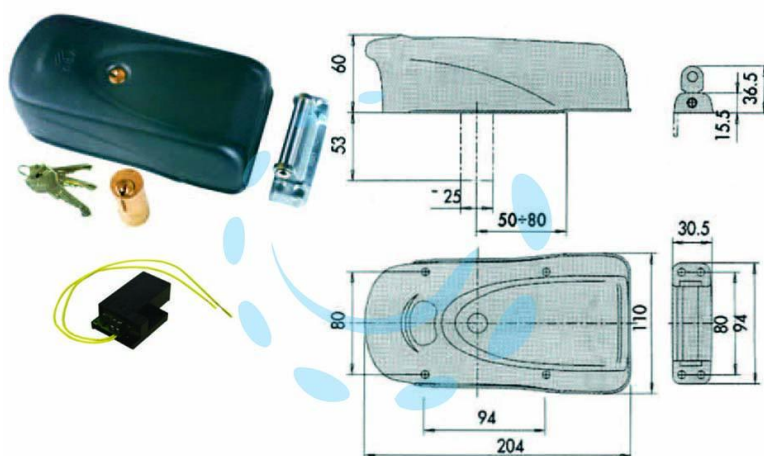

**ELETTROSERRATURA PER PORTE IN FERRO CON
BOOSTER 1A72100000PB - (1A721.00.000PB) (SU
ORDINAZIONE)**

Cod.

479844

DESCRIZIONE

- mm.50/80 tensione 12v, reversibilità DX/SX ed entrata variabile, scudo di protezione in acciaio verniciato, bocchette in metallo con perno oscillante in inox, catenaccio a gancio rotante in alluminio estruso, cilindro fisso, dotazione 3 chiavi, BOOSTER incluso