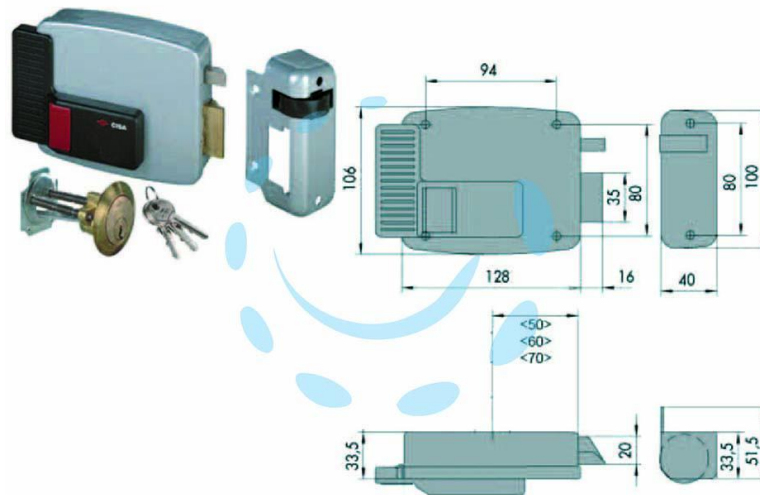

**ELETTROSERRATURA PER PORTE IN LEGNO CON
PULSANTE INTERNO 11610 - mm.60 DX (11610601)**

Cod.

65023

DESCRIZIONE

scatola e bocchetta in acciaio verniciato grigio alluminio, tensione 12v AC, scrocco autobloccante, apertura dall'interno con pulsante, cilindro staccato, dotazione: 3 chiavi