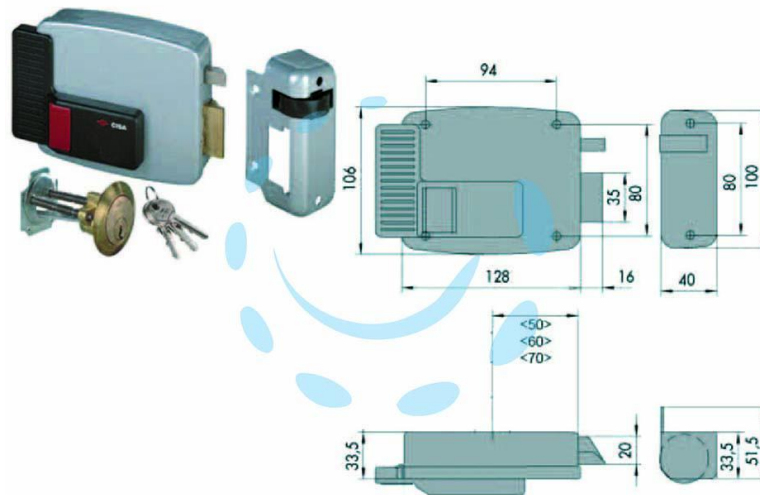

**ELETTROSERRATURA PER PORTE IN LEGNO CON  
PULSANTE INTERNO 11610 - mm.60 SX (11610602)**

Cod.

65030

## DESCRIZIONE

scatola e bocchetta in acciaio verniciato grigio alluminio, tensione 12v AC, scrocco autobloccante, apertura dall'interno con pulsante, cilindro staccato, dotazione: 3 chiavi