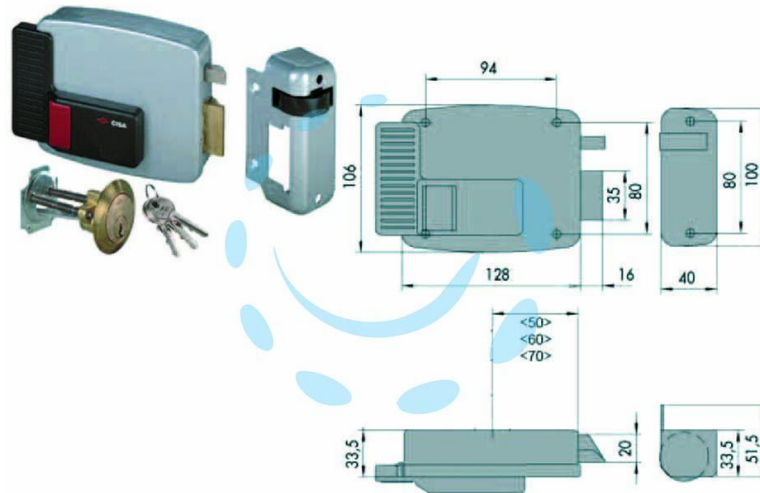

**ELETTROSERRATURA PER PORTE IN LEGNO CON  
PULSANTE INTERNO 11610 - mm.70 DX (11610701)**

Cod.

65047

## DESCRIZIONE

scatola e bocchetta in acciaio verniciato grigio alluminio, tensione 12v AC, scrocco autobloccante, apertura dall'interno con pulsante, cilindro staccato, dotazione: 3 chiavi