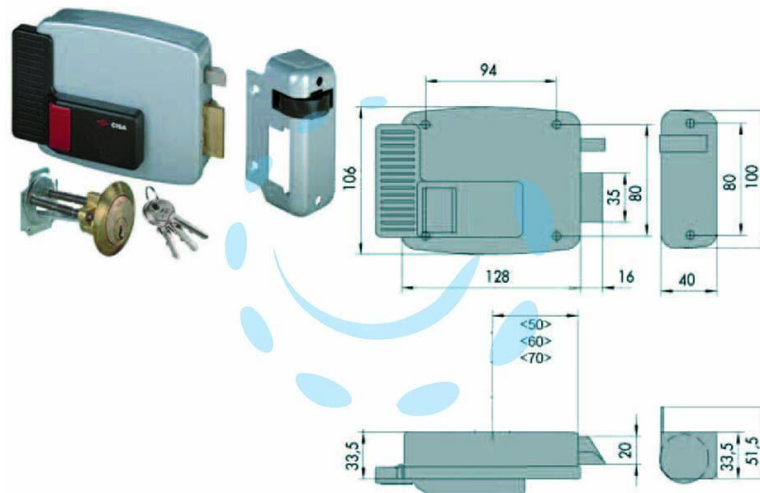

**ELETTROSERRATURA PER PORTE IN LEGNO CON
PULSANTE INTERNO 11610 - mm.80 DX (11610801)**

Cod.

201414

DESCRIZIONE

scatola e bocchetta in acciaio verniciato grigio alluminio, tensione 12v AC, scrocco autobloccante, apertura dall'interno con pulsante, cilindro staccato, dotazione: 3 chiavi