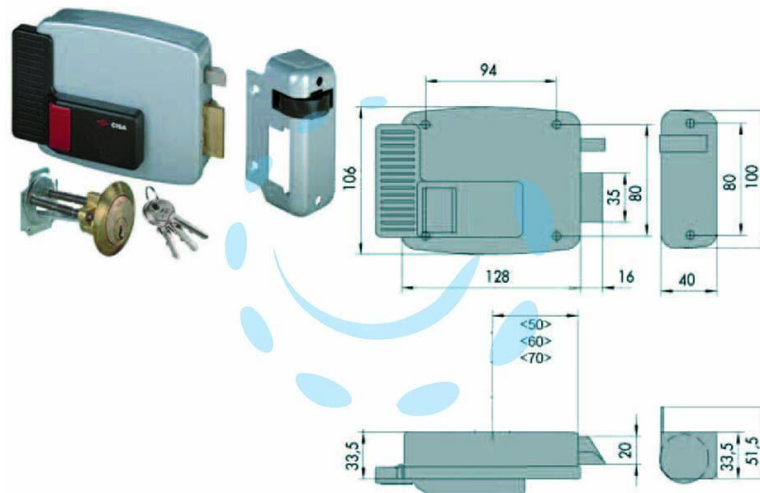

ELETTROSERRATURA PER PORTE IN LEGNO CON
PULSANTE INTERNO 11610 - mm.80 SX 11610802

Cod.

201421

DESCRIZIONE

scatola e bocchetta in acciaio verniciato grigio alluminio, tensione 12v AC, scrocco autobloccante, apertura dall'interno con pulsante, cilindro staccato, dotazione: 3 chiavi