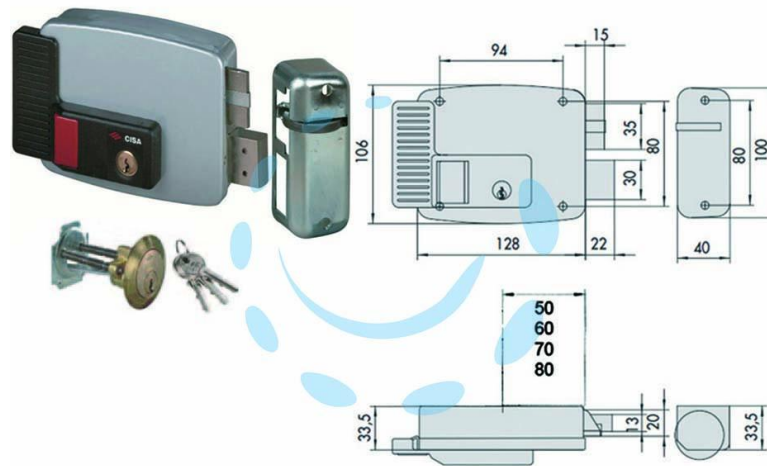

**ELETTROSERRATURA PER PORTE LEGNO CON  
PULSANTE INTERNO 2 MANDATE 11670 - mm.50 DX  
(11670501)**

Cod.

244459

## DESCRIZIONE

scatola e bocchetta in acciaio verniciato grigio alluminio, tensione 12v AC, scrocco autobloccante, apertura dall'interno con pulsante, catenaccio a 2 mandate manuali, cilindro staccato, dotazione: 3 chiavi