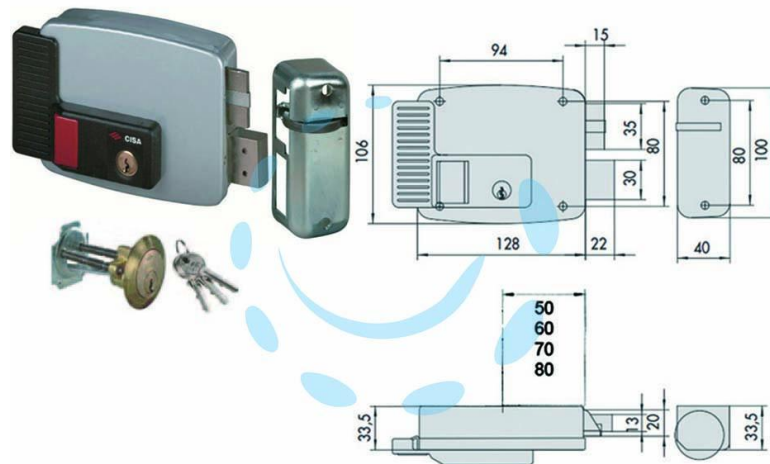

**ELETTROSERRATURA PER PORTE LEGNO CON  
PULSANTE INTERNO 2 MANDATE 11670 - mm.50 SX  
(11670502)**

Cod.

244466

## DESCRIZIONE

scatola e bocchetta in acciaio verniciato grigio alluminio, tensione 12v AC, scrocco autobloccante, apertura dall'interno con pulsante, catenaccio a 2 mandate manuali, cilindro staccato, dotazione: 3 chiavi