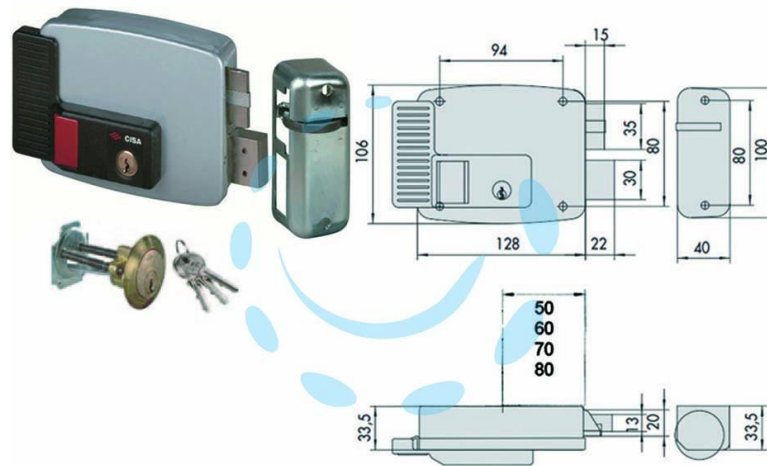

**ELETTROSERRATURA PER PORTE LEGNO CON
PULSANTE INTERNO 2 MANDATE 11670 - mm.60 DX
(11670601)**

Cod.

244473

DESCRIZIONE

scatola e bocchetta in acciaio verniciato grigio alluminio, tensione 12v AC, scrocco autobloccante, apertura dall'interno con pulsante, catenaccio a 2 mandate manuali, cilindro staccato, dotazione: 3 chiavi