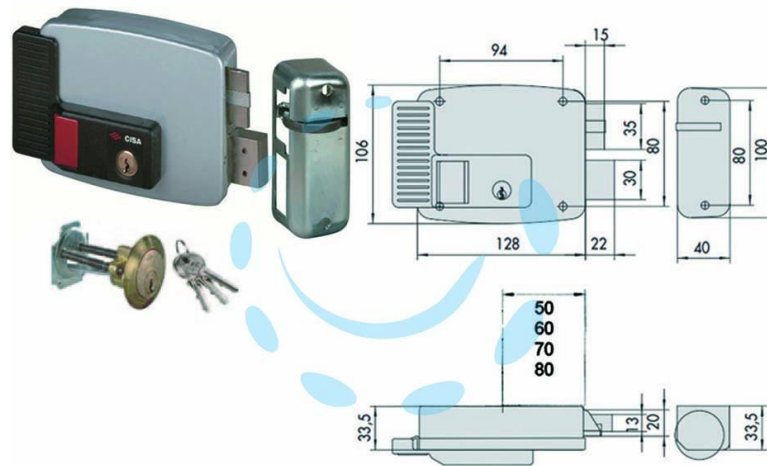

**ELETTROSERRATURA PER PORTE LEGNO CON  
PULSANTE INTERNO 2 MANDATE 11670 - mm.60 SX  
(11670602)**

Cod.

244480

## DESCRIZIONE

scatola e bocchetta in acciaio verniciato grigio alluminio, tensione 12v AC, scrocco autobloccante, apertura dall'interno con pulsante, catenaccio a 2 mandate manuali, cilindro staccato, dotazione: 3 chiavi