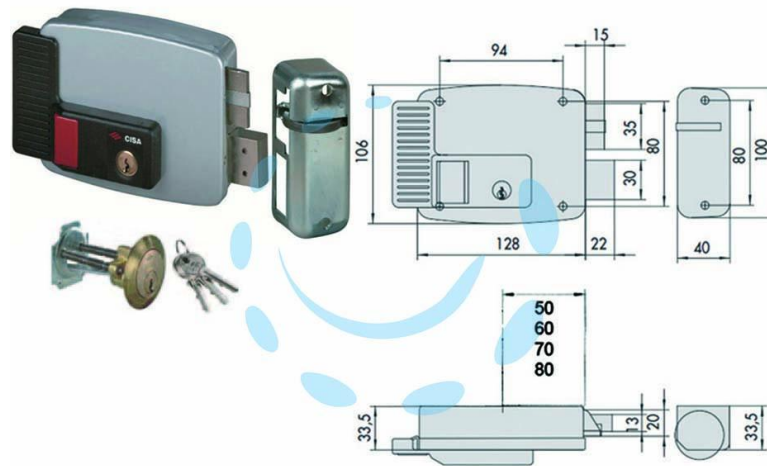

**ELETTROSERRATURA PER PORTE LEGNO CON  
PULSANTE INTERNO 2 MANDATE 11670 - mm.70 DX  
(11670701)**

Cod.

244497

## DESCRIZIONE

scatola e bocchetta in acciaio verniciato grigio alluminio, tensione 12v AC, scrocco autobloccante, apertura dall'interno con pulsante, catenaccio a 2 mandate manuali, cilindro staccato, dotazione: 3 chiavi