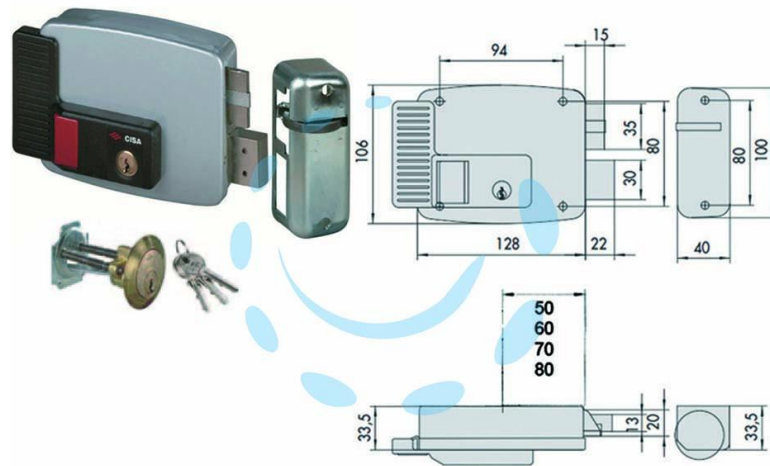

**ELETTROSERRATURA PER PORTE LEGNO CON
PULSANTE INTERNO 2 MANDATE 11670 - mm.70 DX
(11670701)**

Cod.

244497

DESCRIZIONE

scatola e bocchetta in acciaio verniciato grigio alluminio, tensione 12v AC, scrocco autobloccante, apertura dall'interno con pulsante, catenaccio a 2 mandate manuali, cilindro staccato, dotazione: 3 chiavi