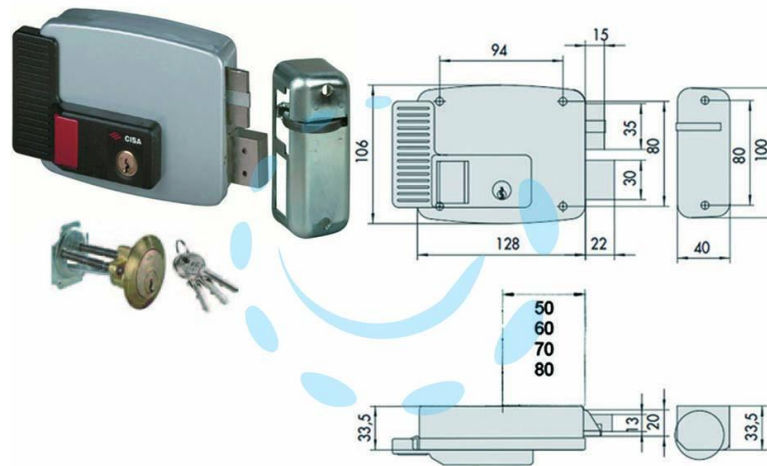

**ELETTROSERRATURA PER PORTE LEGNO CON
PULSANTE INTERNO 2 MANDATE 11670 - mm.70 SX
(11670702)**

Cod.

244503

DESCRIZIONE

scatola e bocchetta in acciaio verniciato grigio alluminio, tensione 12v AC, scrocco autobloccante, apertura dall'interno con pulsante, catenaccio a 2 mandate manuali, cilindro staccato, dotazione: 3 chiavi