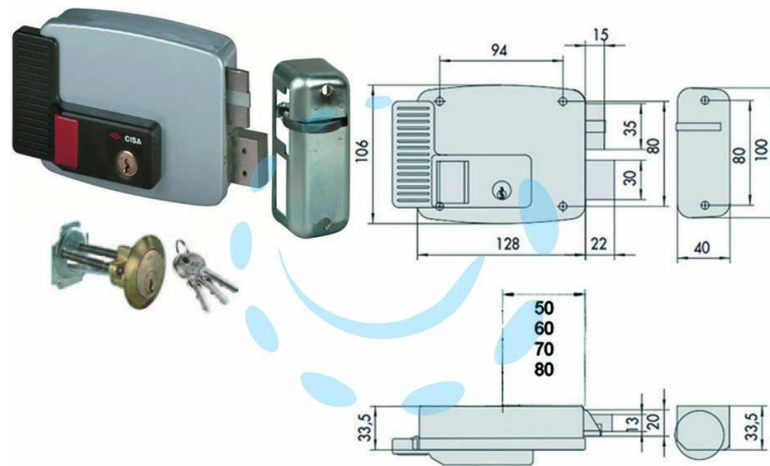

**ELETTROSERRATURA PER PORTE LEGNO CON
PULSANTE INTERNO 2 MANDATE 11670 - mm.80 DX
(11670801)**

Cod.

244510

DESCRIZIONE

scatola e bocchetta in acciaio verniciato grigio alluminio, tensione 12v AC, scrocco autobloccante, apertura dall'interno con pulsante, catenaccio a 2 mandate manuali, cilindro staccato, dotazione: 3 chiavi