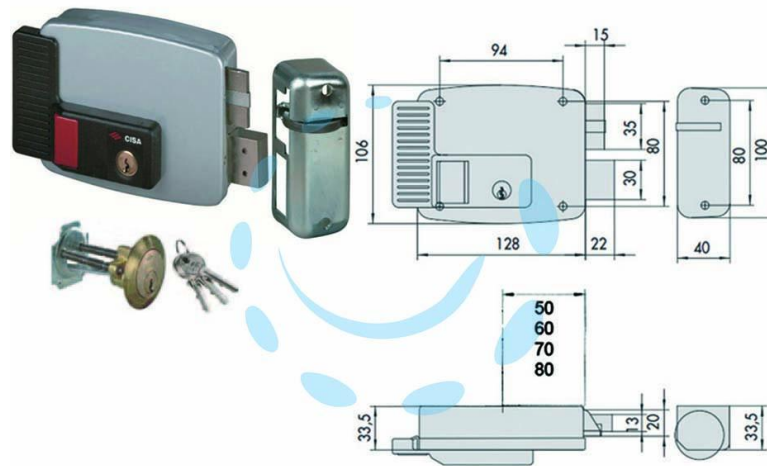

**ELETTROSERRATURA PER PORTE LEGNO CON
PULSANTE INTERNO 2 MANDATE 11670 - mm.80 SX
(11670802)**

Cod.

244527

DESCRIZIONE

scatola e bocchetta in acciaio verniciato grigio alluminio, tensione 12v AC, scrocco autobloccante, apertura dall'interno con pulsante, catenaccio a 2 mandate manuali, cilindro staccato, dotazione: 3 chiavi