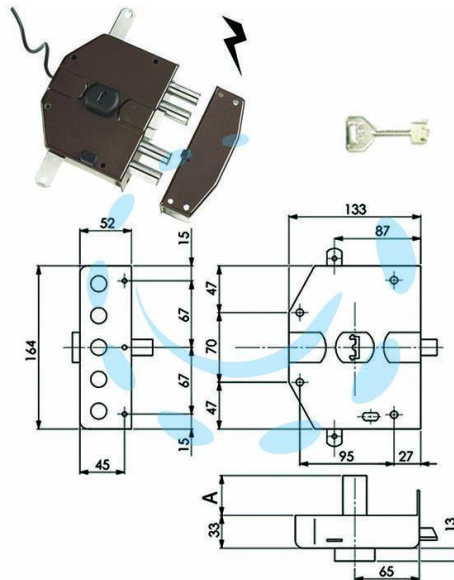

**ELETTROSERRATURA TRIPLICE APPLICARE A POMPA
SEGRETA 6823 - lunghezza cilindro mm.60, dx (Y6823560)**

Cod.

381116

DESCRIZIONE

per porte in legno - finitura marrone - scrocco azionabile da chiave e da impulso elettrico a distanza - catenacci a 2 aste azionabili da chiave - entrata mm.65 - 3 punti di chiusura - alimentazione 8/12 V - 3 chiavi - con viti di fissaggio