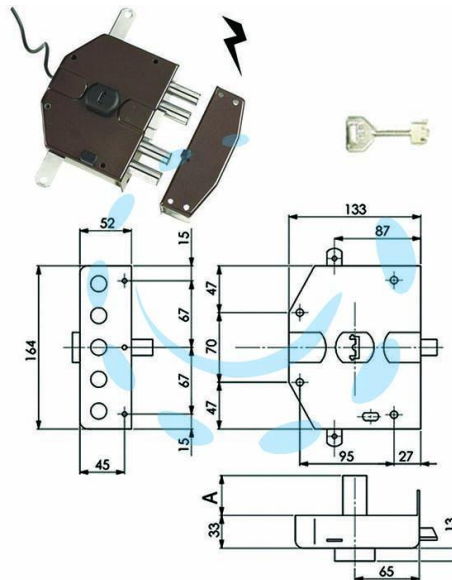

**ELETTROSERRATURA TRIPLICE APPLICARE A POMPA
SEGRETA 6823 - lunghezza cilindro mm.60, dx (Y6823560)**

Cod.

381116

DESCRIZIONE

per porte in legno - finitura marrone - scrocco azionabile da chiave e da impulso elettrico a distanza - catenacci a 2 aste azionabili da chiave - entrata mm.65 - 3 punti di chiusura - alimentazione 8/12 V - 3 chiavi - con viti di fissaggio