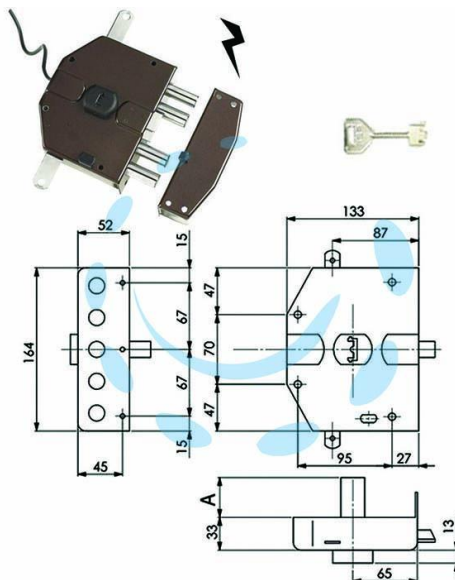

**ELETTROSERRATURA TRIPLICE APPLICARE A POMPA
SEGRETA 6823 - lunghezza cilindro mm.60, sx (Y6823660)**

Cod.

381154

DESCRIZIONE

per porte in legno - finitura marrone - scrocco azionabile da chiave e da impulso elettrico a distanza - catenacci a 2 aste azionabili da chiave - entrata mm.65 - 3 punti di chiusura - alimentazione 8/12 V - 3 chiavi - con viti di fissaggio