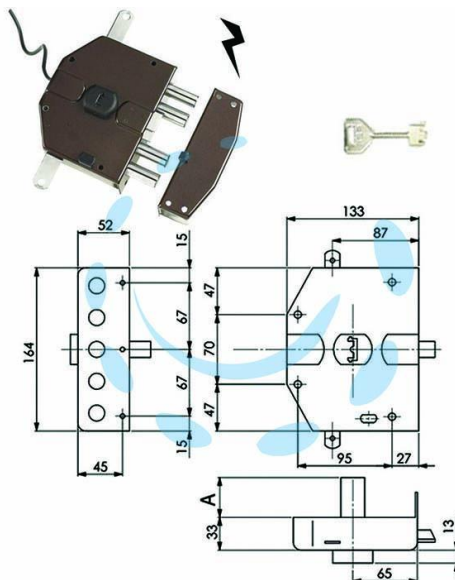

**ELETTROSERRATURA TRIPLICE APPLICARE A POMPA  
SEGRETA 6823 - lunghezza cilindro mm.60, sx (Y6823660)**

Cod.

381154

## DESCRIZIONE

per porte in legno - finitura marrone - scrocco azionabile da chiave e da impulso elettrico a distanza - catenacci a 2 aste azionabili da chiave - entrata mm.65 - 3 punti di chiusura - alimentazione 8/12 V - 3 chiavi - con viti di fissaggio