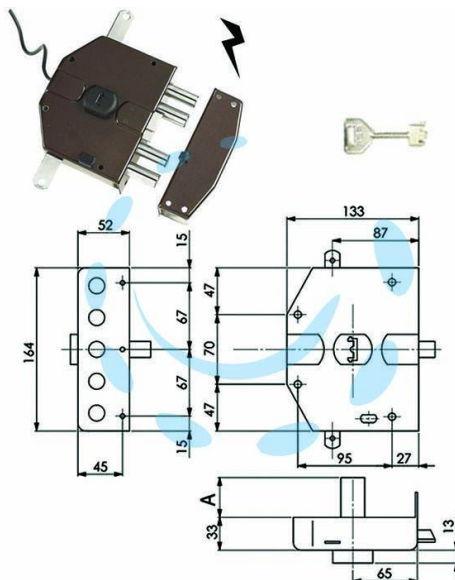

ELETTROSERRATURA TRIPLICE APPLICARE A POMPA  
SEGRETA 6823 - lunghezza cilindro mm.70, dx (Y6823570)

Cod.

381123

## DESCRIZIONE

per porte in legno - finitura marrone - scrocco azionabile da chiave e da impulso elettrico a distanza - catenacci a 2 aste azionabili da chiave - entrata mm.65 - 3 punti di chiusura - alimentazione 8/12 V - 3 chiavi - con viti di fissaggio