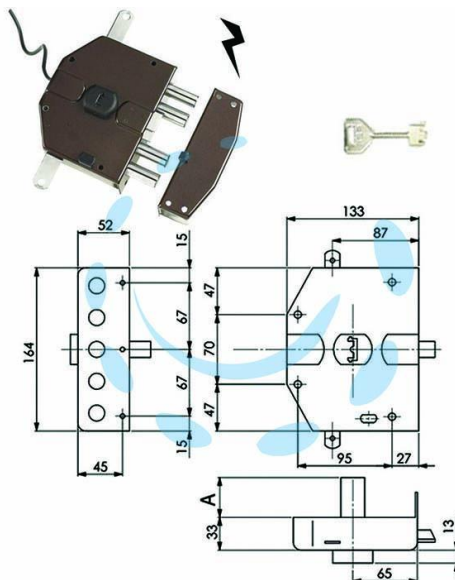

**ELETTROSERRATURA TRIPLICE APPLICARE A POMPA
SEGRETA 6823 - lunghezza cilindro mm.70, dx (Y6823570)**

Cod.

381123

DESCRIZIONE

per porte in legno - finitura marrone - scrocco azionabile da chiave e da impulso elettrico a distanza - catenacci a 2 aste azionabili da chiave - entrata mm.65 - 3 punti di chiusura - alimentazione 8/12 V - 3 chiavi - con viti di fissaggio