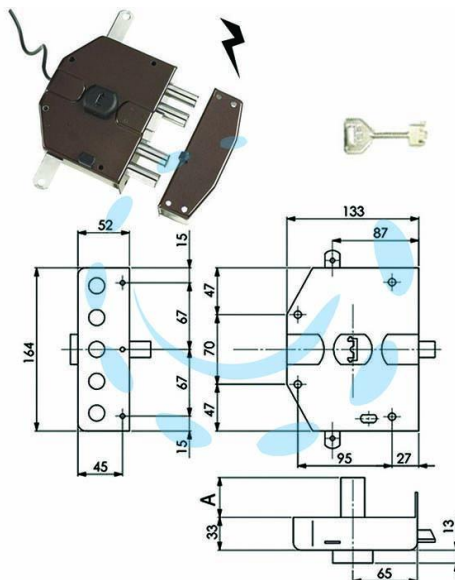

**ELETTROSERRATURA TRIPLICE APPLICARE A POMPA
SEGRETA 6823 - lunghezza cilindro mm.70, sx (Y6823670)**

Cod.

381161

DESCRIZIONE

per porte in legno - finitura marrone - scrocco azionabile da chiave e da impulso elettrico a distanza - catenacci a 2 aste azionabili da chiave - entrata mm.65 - 3 punti di chiusura - alimentazione 8/12 V - 3 chiavi - con viti di fissaggio