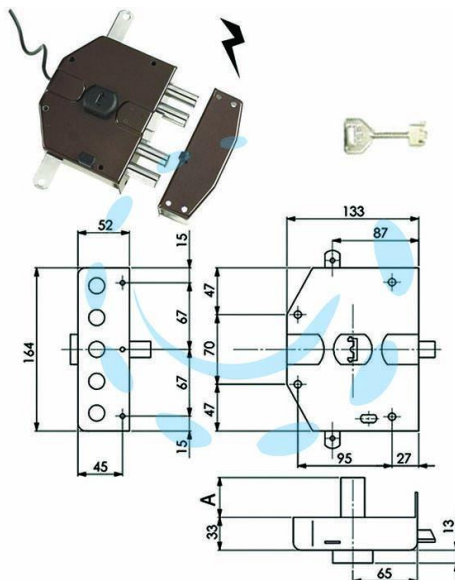

**ELETTROSERRATURA TRIPLICE APPLICARE A POMPA  
SEGRETA 6823 - lunghezza cilindro mm.80, dx (Y6823580)**

Cod.

381130

## DESCRIZIONE

per porte in legno - finitura marrone - scrocco azionabile da chiave e da impulso elettrico a distanza - catenacci a 2 aste azionabili da chiave - entrata mm.65 - 3 punti di chiusura - alimentazione 8/12 V - 3 chiavi - con viti di fissaggio