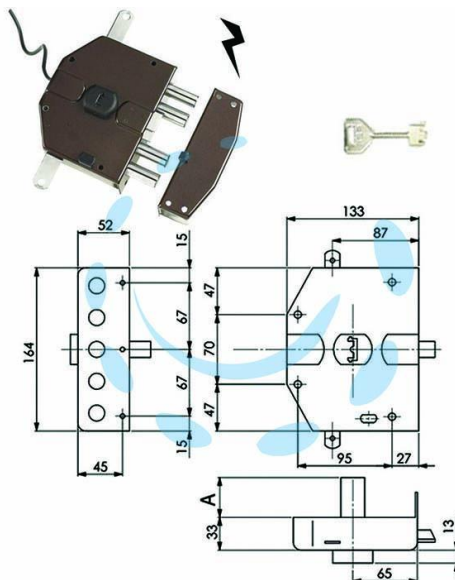

**ELETTROSERRATURA TRIPLICE APPLICARE A POMPA
SEGRETA 6823 - lunghezza cilindro mm.80, dx (Y6823580)**

Cod.

381130

DESCRIZIONE

per porte in legno - finitura marrone - scrocco azionabile da chiave e da impulso elettrico a distanza - catenacci a 2 aste azionabili da chiave - entrata mm.65 - 3 punti di chiusura - alimentazione 8/12 V - 3 chiavi - con viti di fissaggio