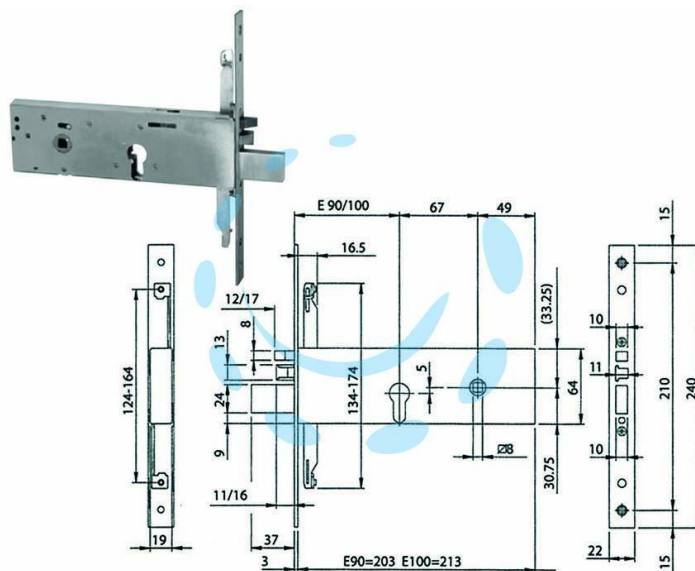

**ELETTROSERRATURA TRIPLICE DA INFILARE PER  
FASCIA CIL.EU. MM.64 H 96392 - mm.90 (963920902)**

Cod.

475648

## DESCRIZIONE

scatola e frontale in acciaio con rivestimento in zinco - frontale inox 240x22x3 - agganci aste a vite - 3 mandate - scrocco e pistone di carica separato reversibile e regolabile - tensione 12v AC - in dotazione: 2 ghiera, coppia spessori sottofrontale, grano interno per fissaggio cilindro, viti di fissaggio e foglio d'istruzioni