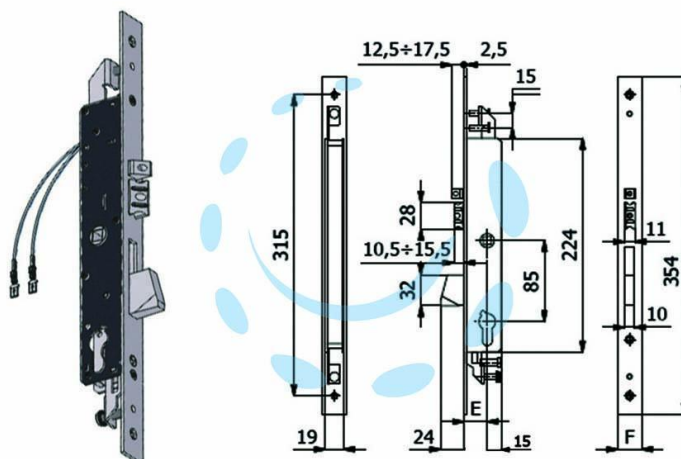

**ELETTROSERRATURA TRIPLICE INFIL. PER MONTANTI  
CATENACCIO E SCR. 1418Q - mm.30 interasse mm.85  
(1418Q.30.25)**

Cod.

394802

## DESCRIZIONE

scatola e coperchio in acciaio zincato e plastificato - frontale in acciaio inox mm.25 - catenaccio autocentrante in lega speciale nichelata con sistema antiscasso - scrocco anti-rumore in lega speciale nichelata - pistone di ricarica in acciaio nichelato - catenaccio comandato dalla chiave - scrocco comandato dalla chiave o dalla maniglia o dal comando elettrico a distanza - il funzionamento è garantito anche in mancanza di corrente - reversibile - 1 mandata - in dotazione: 2 sottofrontali, viti di fissaggio in acciaio inox, istruzioni di montaggio, 2 borchie, vite cilindro - cilindro non compreso