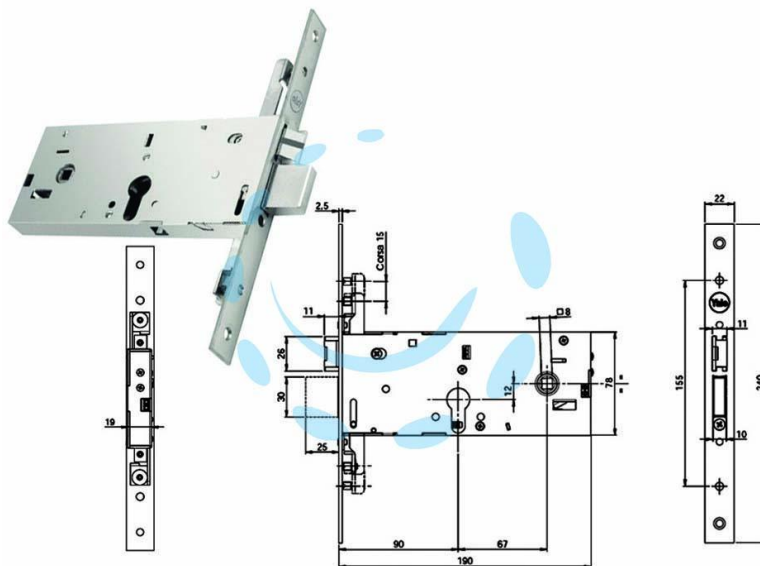

**ELETTROSERRATURA TRIPLICE INFILARE P/FASCE
CATEN. E SCR. MM.78H 94900 - mm.90 (Y9490090080)**

Cod.

380782

DESCRIZIONE

per fascia alta - scrocco reversibile regolabile da mm.12 a mm.17 con fermo a giorno - catenaccio a 1 mandata maggiorata a mm.25 - dispositivo di fermo a giorno ad inserimento/disinserimento facilitati - reversibile - 3 punti di chiusura - asole per il montaggio facilitato delle aste interne /esterne - coprifrontale in acciaio inox - cilindro e contropiastre da ordinare a parte - senza aste - scatola mm.78h. - interasse mm.67 - frontale mm.22